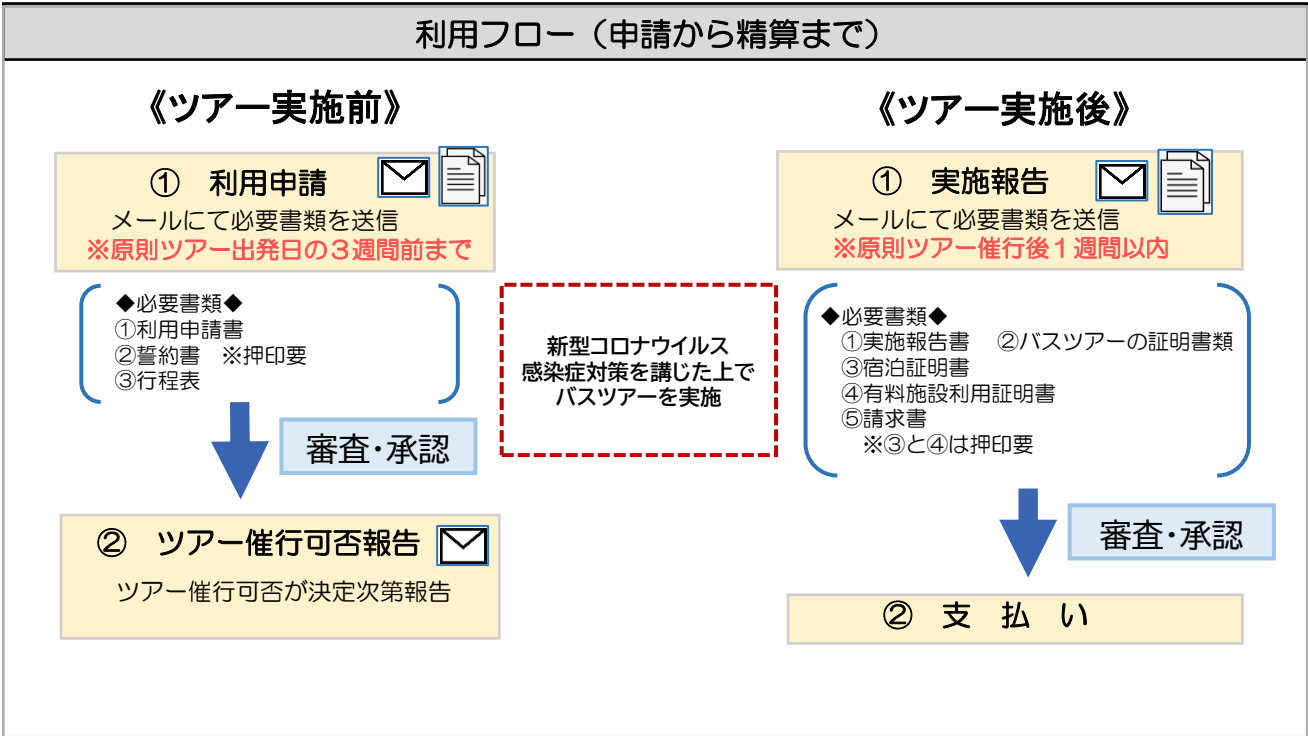

訪日団体旅行客向けバスツアー造成支援

一定の条件を満たす千葉県への訪日団体旅行に対し、県内で利用するツアー造成費用を支援することにより、千葉県への外国人団体旅行客の宿泊や周遊を促進し、県内観光業の活性化を図ることを目的とします。

■ **対象ツアー** ■

訪日外国人の団体バスツアー

■ **対象期間** ■

令和4年6月17日分～
令和5年2月末日帰着分まで

■ **適用条件** ■

- (1) 原則参加者10名以上の団体ツアーであること。
- (2) 千葉県内に2泊以上宿泊すること。
- (3) 千葉県内の有料観光施設を利用すること。
  ※パターン③については、B、C地域の施設に限ります。
- (4) 新型コロナウイルス感染予防対策の各ガイドラインを遵守したツアーであること。

■ **支援内容** ■

パターン	ツアー内容	支援金(税込み)
①	C地域に1泊以上宿泊	150,000円
②	B地域に1泊以上宿泊	70,000円
③	A地域に連泊	40,000円

※ ①～③は併用不可

■ **お問い合わせ** <事務局>
公益社団法人 千葉県観光物産協会 事業第一課 担当：岡野・市川
TEL：043-225-9170 FAX：043-225-9198 E-mail：ibb@chiba-tpa.or.jp