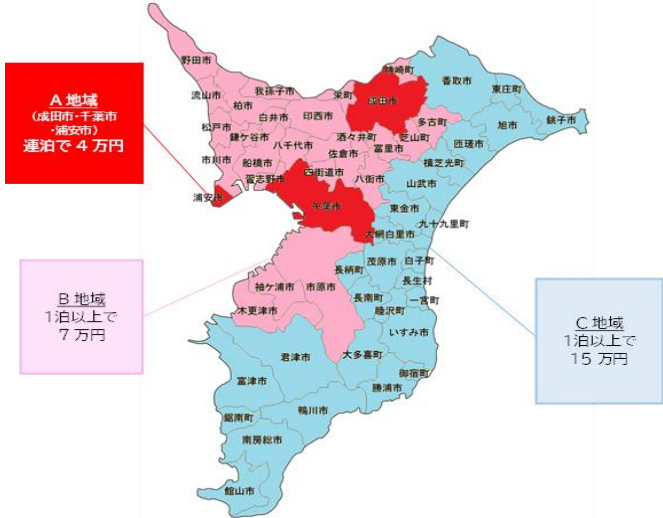

訪日団体旅行客向けバスツアー造成支援

一定の条件を満たす千葉県への訪日団体旅行に対し、県内で利用するツアー造成費用を支援することにより、千葉県への外国人団体旅行客の宿泊や周遊を促進し、県内観光業の活性化を図ることを目的とします。

■ **対象ツアー** ■

訪日外国人の団体バスツアー

■ **対象期間** ■

令和4年6月17日分～
令和5年2月末日帰着分まで

■ **適用条件** ■

- (1) 原則参加者10名以上の団体ツアーであること。
- (2) 千葉県内に2泊以上宿泊すること。
- (3) 千葉県内の有料観光施設を利用すること。
  ※パターン③については、B、C地域の施設に限ります。
- (4) 新型コロナウイルス感染予防対策の各ガイドラインを遵守したツアーであること。

■ **支援内容** ■

パターン	ツアー内容	支援金(税込み)
①	C地域に1泊以上宿泊	150,000円
②	B地域に1泊以上宿泊	70,000円
③	A地域に連泊	40,000円

※ ①～③は併用不可

■ **お問い合わせ** <事務局>
公益社団法人 千葉県観光物産協会 事業第一課 担当：岡野・市川
TEL：043-225-9170 FAX：043-225-9198 E-mail：ibb@chiba-tpa.or.jp