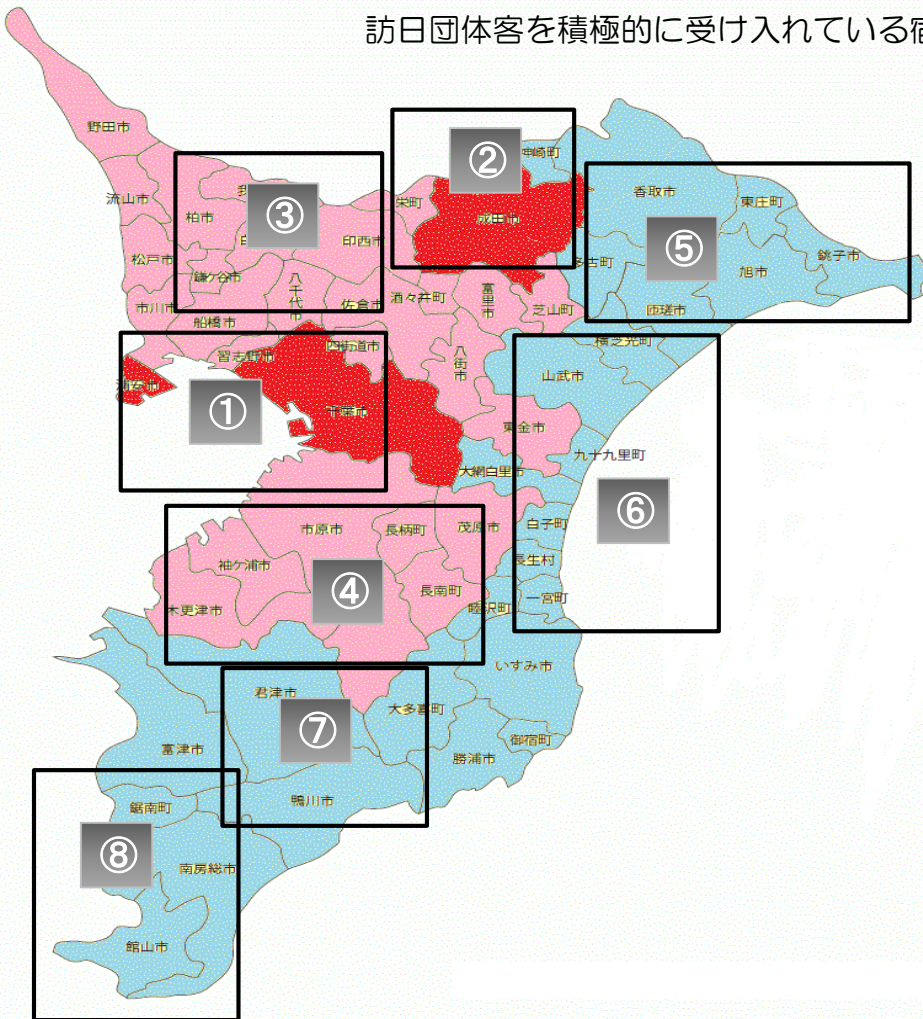

《訪日団体旅行客向けバスツアー支援事業》

# 宿泊施設一覧

訪日団体客を積極的に受け入れている宿泊施設を掲載しております。

地区	バス代	宿泊代
A地区	A地区のみの支援は無	支援なし
B地区	1日支援	支援なし
C地区	2日支援	1泊の場合は2万円、2泊の場合は5万円を支援

※ 《バス代》 A+Bは1日支援 A+CまたはB+Cは2日支援

※ 宿泊代支援は掲載施設のみ対象

地区	コード	市町村	宿泊施設名
A地区	①	千葉市	アーバンホテル三幸
			オークラ千葉ホテル
			ダイワロイネットホテル千葉駅前
			ダイワロイネットホテル千葉中央
			ホテルいこい
			ホテルグリーンタワー幕張
			ホテルサンルート千葉
			ホテルポートプラザちば
			メイプルイン幕張
			イビスタイルズ東京バイ
	シェラトングランデトーキョーベイホテル		
	②	成田市	ザエディスターホテル成田
			スカイハートホテル成田
			成田エアポートレストハウス
成田山門前旅館 若松本店			
③	柏市	ホテルサンオーク柏の葉	
		印西市	ホテルマークワゴンCNT
④	木更津市	オークラアカデミアパークホテル	
		木更津富士屋 季眺	
		ホテル銀河	
	市原市	龍宮城スパホテル三日月	
		市原マリンホテル	

地区	コード	市町村	宿泊施設名		
B地区	⑤	千葉市	ホテルグリーンタワー幕張		
			ホテルサンルート千葉		
			ホテルポートプラザちば		
			メイプルイン幕張		
			イビスタイルズ東京バイ		
			シェラトングランデトーキョーベイホテル		
			⑥	浦安市	ザエディスターホテル成田
					スカイハートホテル成田
					成田エアポートレストハウス
					成田山門前旅館 若松本店
	⑦	鴨川市	ホテルウェルコ成田		
			ホテル日航成田		
			ホテルマイステイズプレミア成田		

地区	コード	市町村	宿泊施設名	
C地区	⑤	銚子市	犬吠埼観光ホテル	
			絶景の宿 犬吠埼ホテル	
			銚子プラザホテル	
			ホテル 別邸海と森	
			ホテル&スパ 月美	
			多古町	ますがたや旅館
	⑥	白子町	いいおか潮騒ホテル	
			一宮町	料亭旅館 松濤軒
			九十九里町	サンライズ九十九里
			長生村	白子ニューシーサイドホテル
	⑦	鴨川市	ホテルカアナパリ	
			スバ&リゾート太陽の里九十九里	
			横芝光町	「テ-ヨ&」 ショウ NANJA MONJA
			君津市	魚彩和の宿 三水
鴨川館				
旬彩の宿 緑水亭				
ホテル海光苑				
満ちてくる心の宿 吉夢				
鴨川シーワールドホテル				
⑧	館山市	グランパークホテルバネックス君津		
		たてやま温泉 千里の風		
	天然温泉人魚の宿 旅館 海紅豆			
	南房総市	HOTEL&RESORTS MINAMIBOSO		
		割烹旅館 清都		
		魚拓荘鈴木屋		
白浜オーシャンリゾート				
館南町	紀伊国屋本館 紀伊国屋別亭			