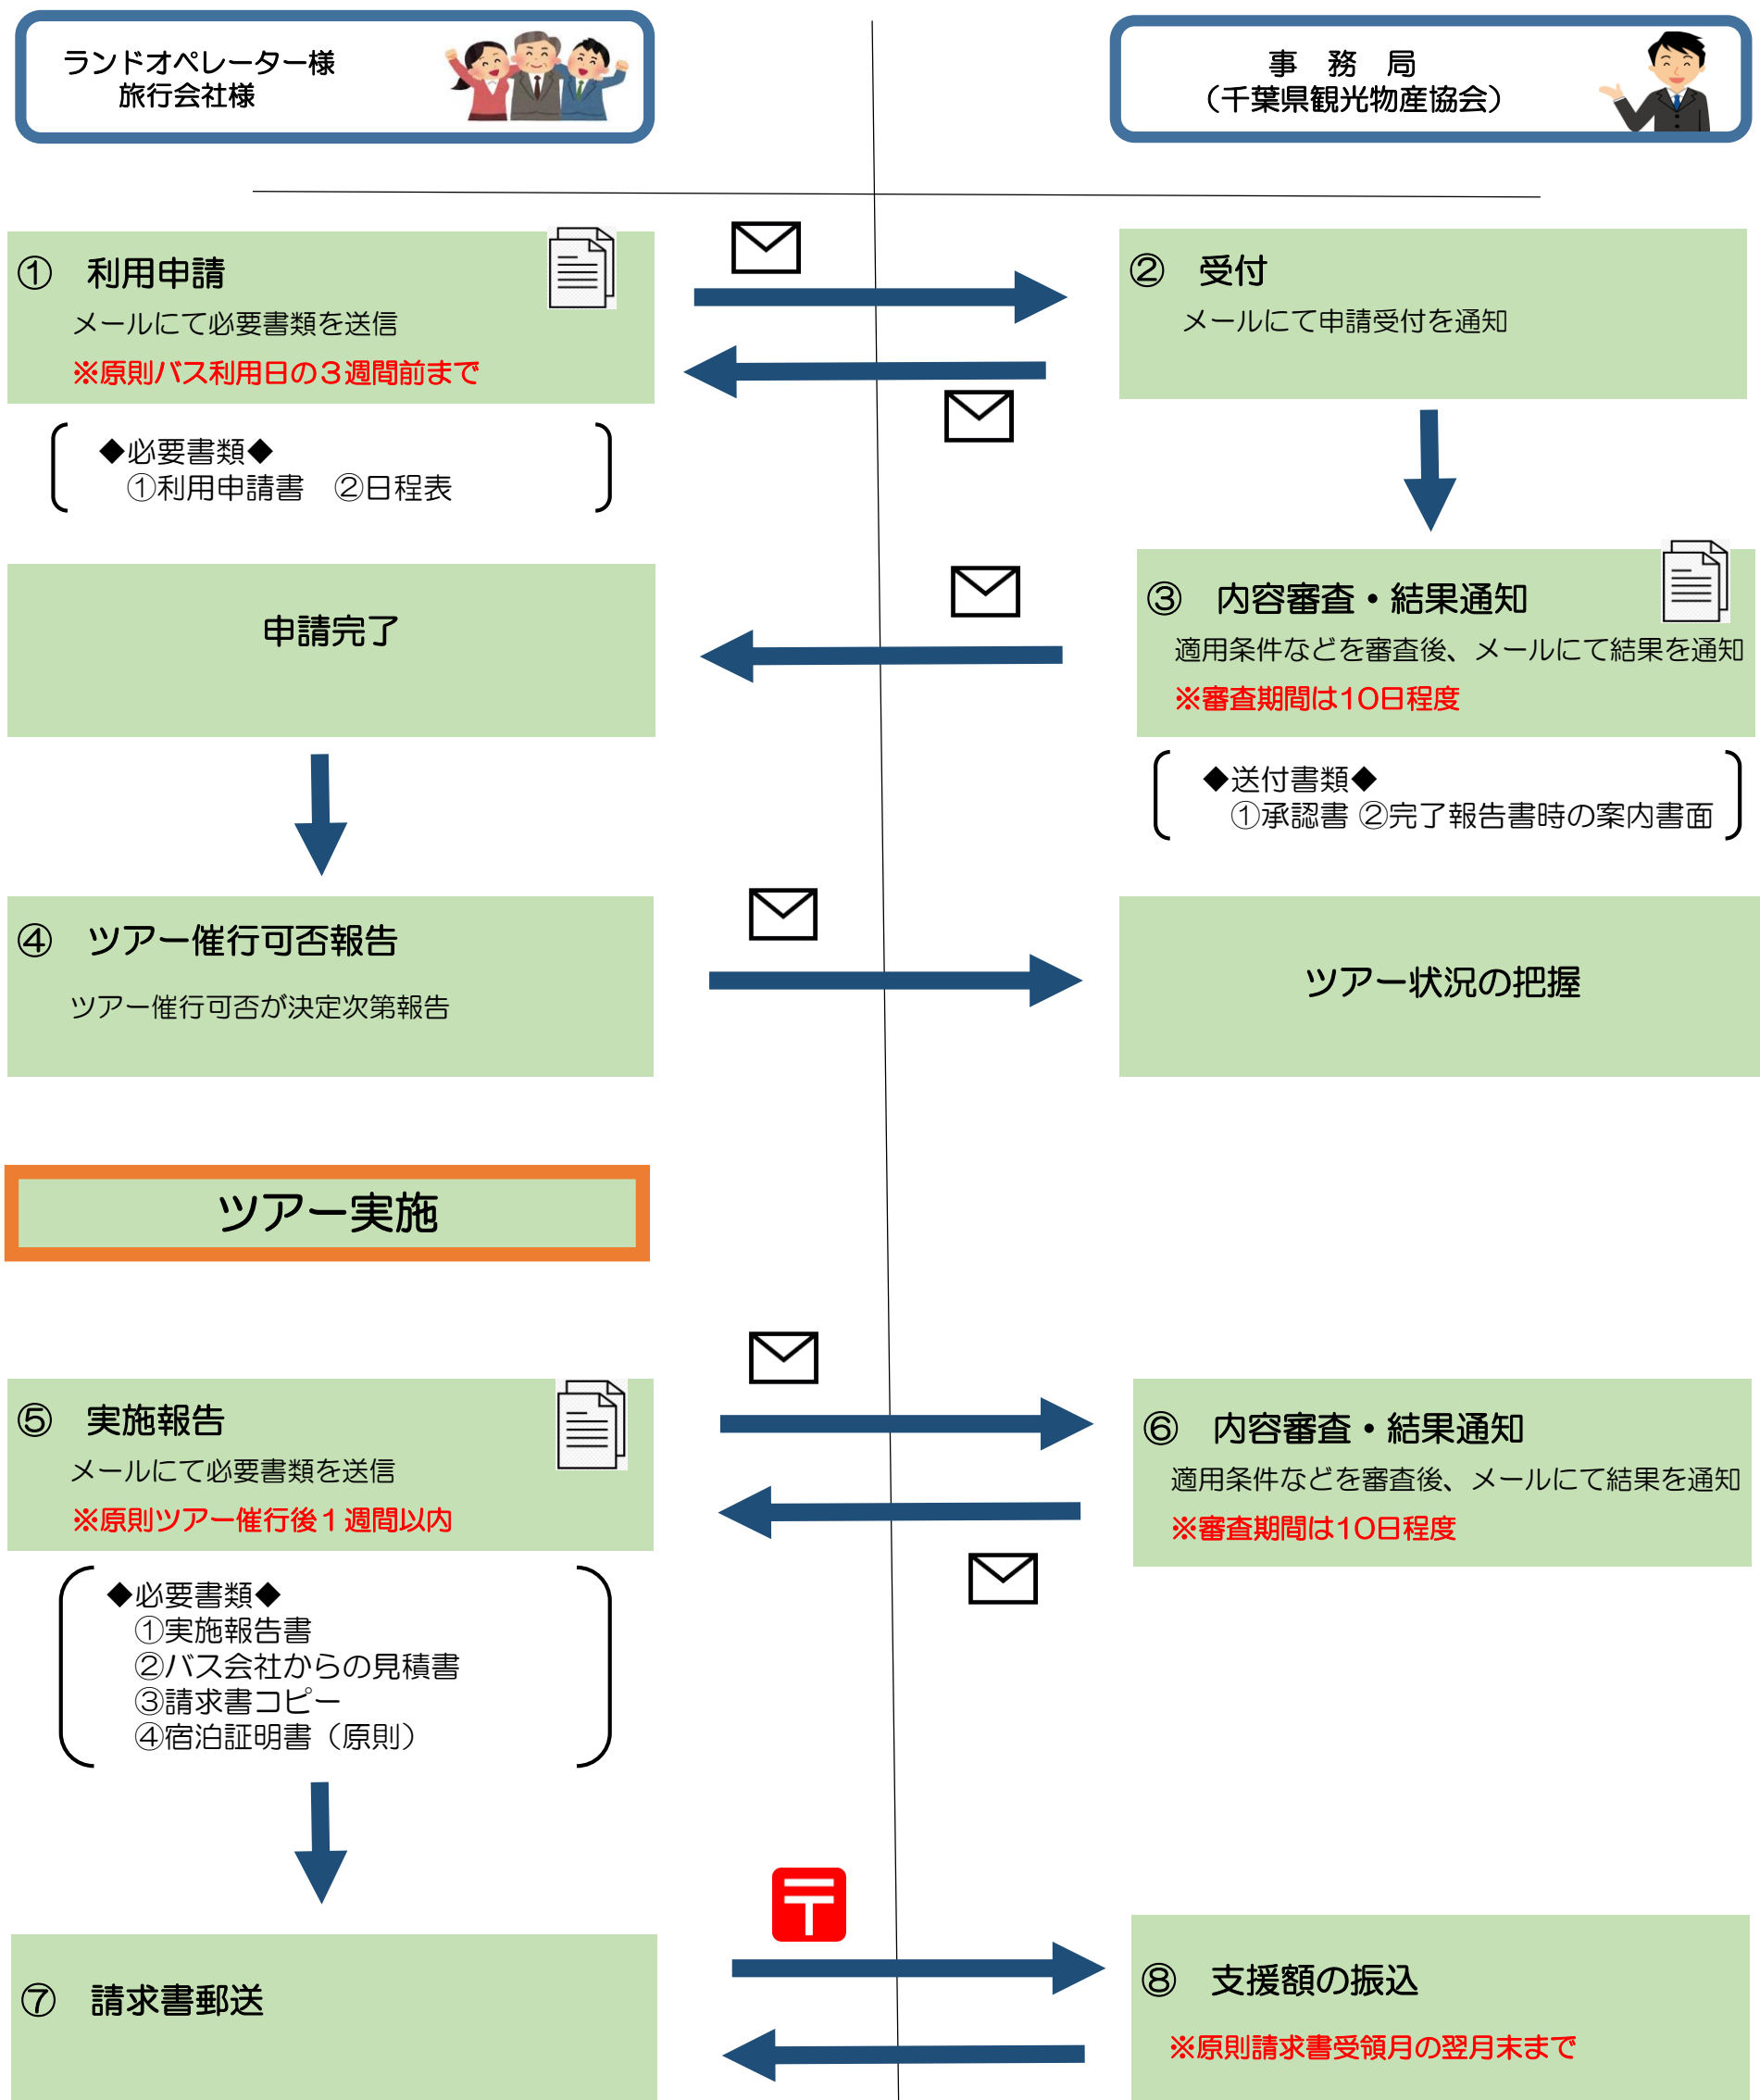

訪日団体旅行客向けバスツアー支援事業 《利用フロー》

ツアー催行可否の確定および日程変更時は、速やかにメールにてご報告ください。