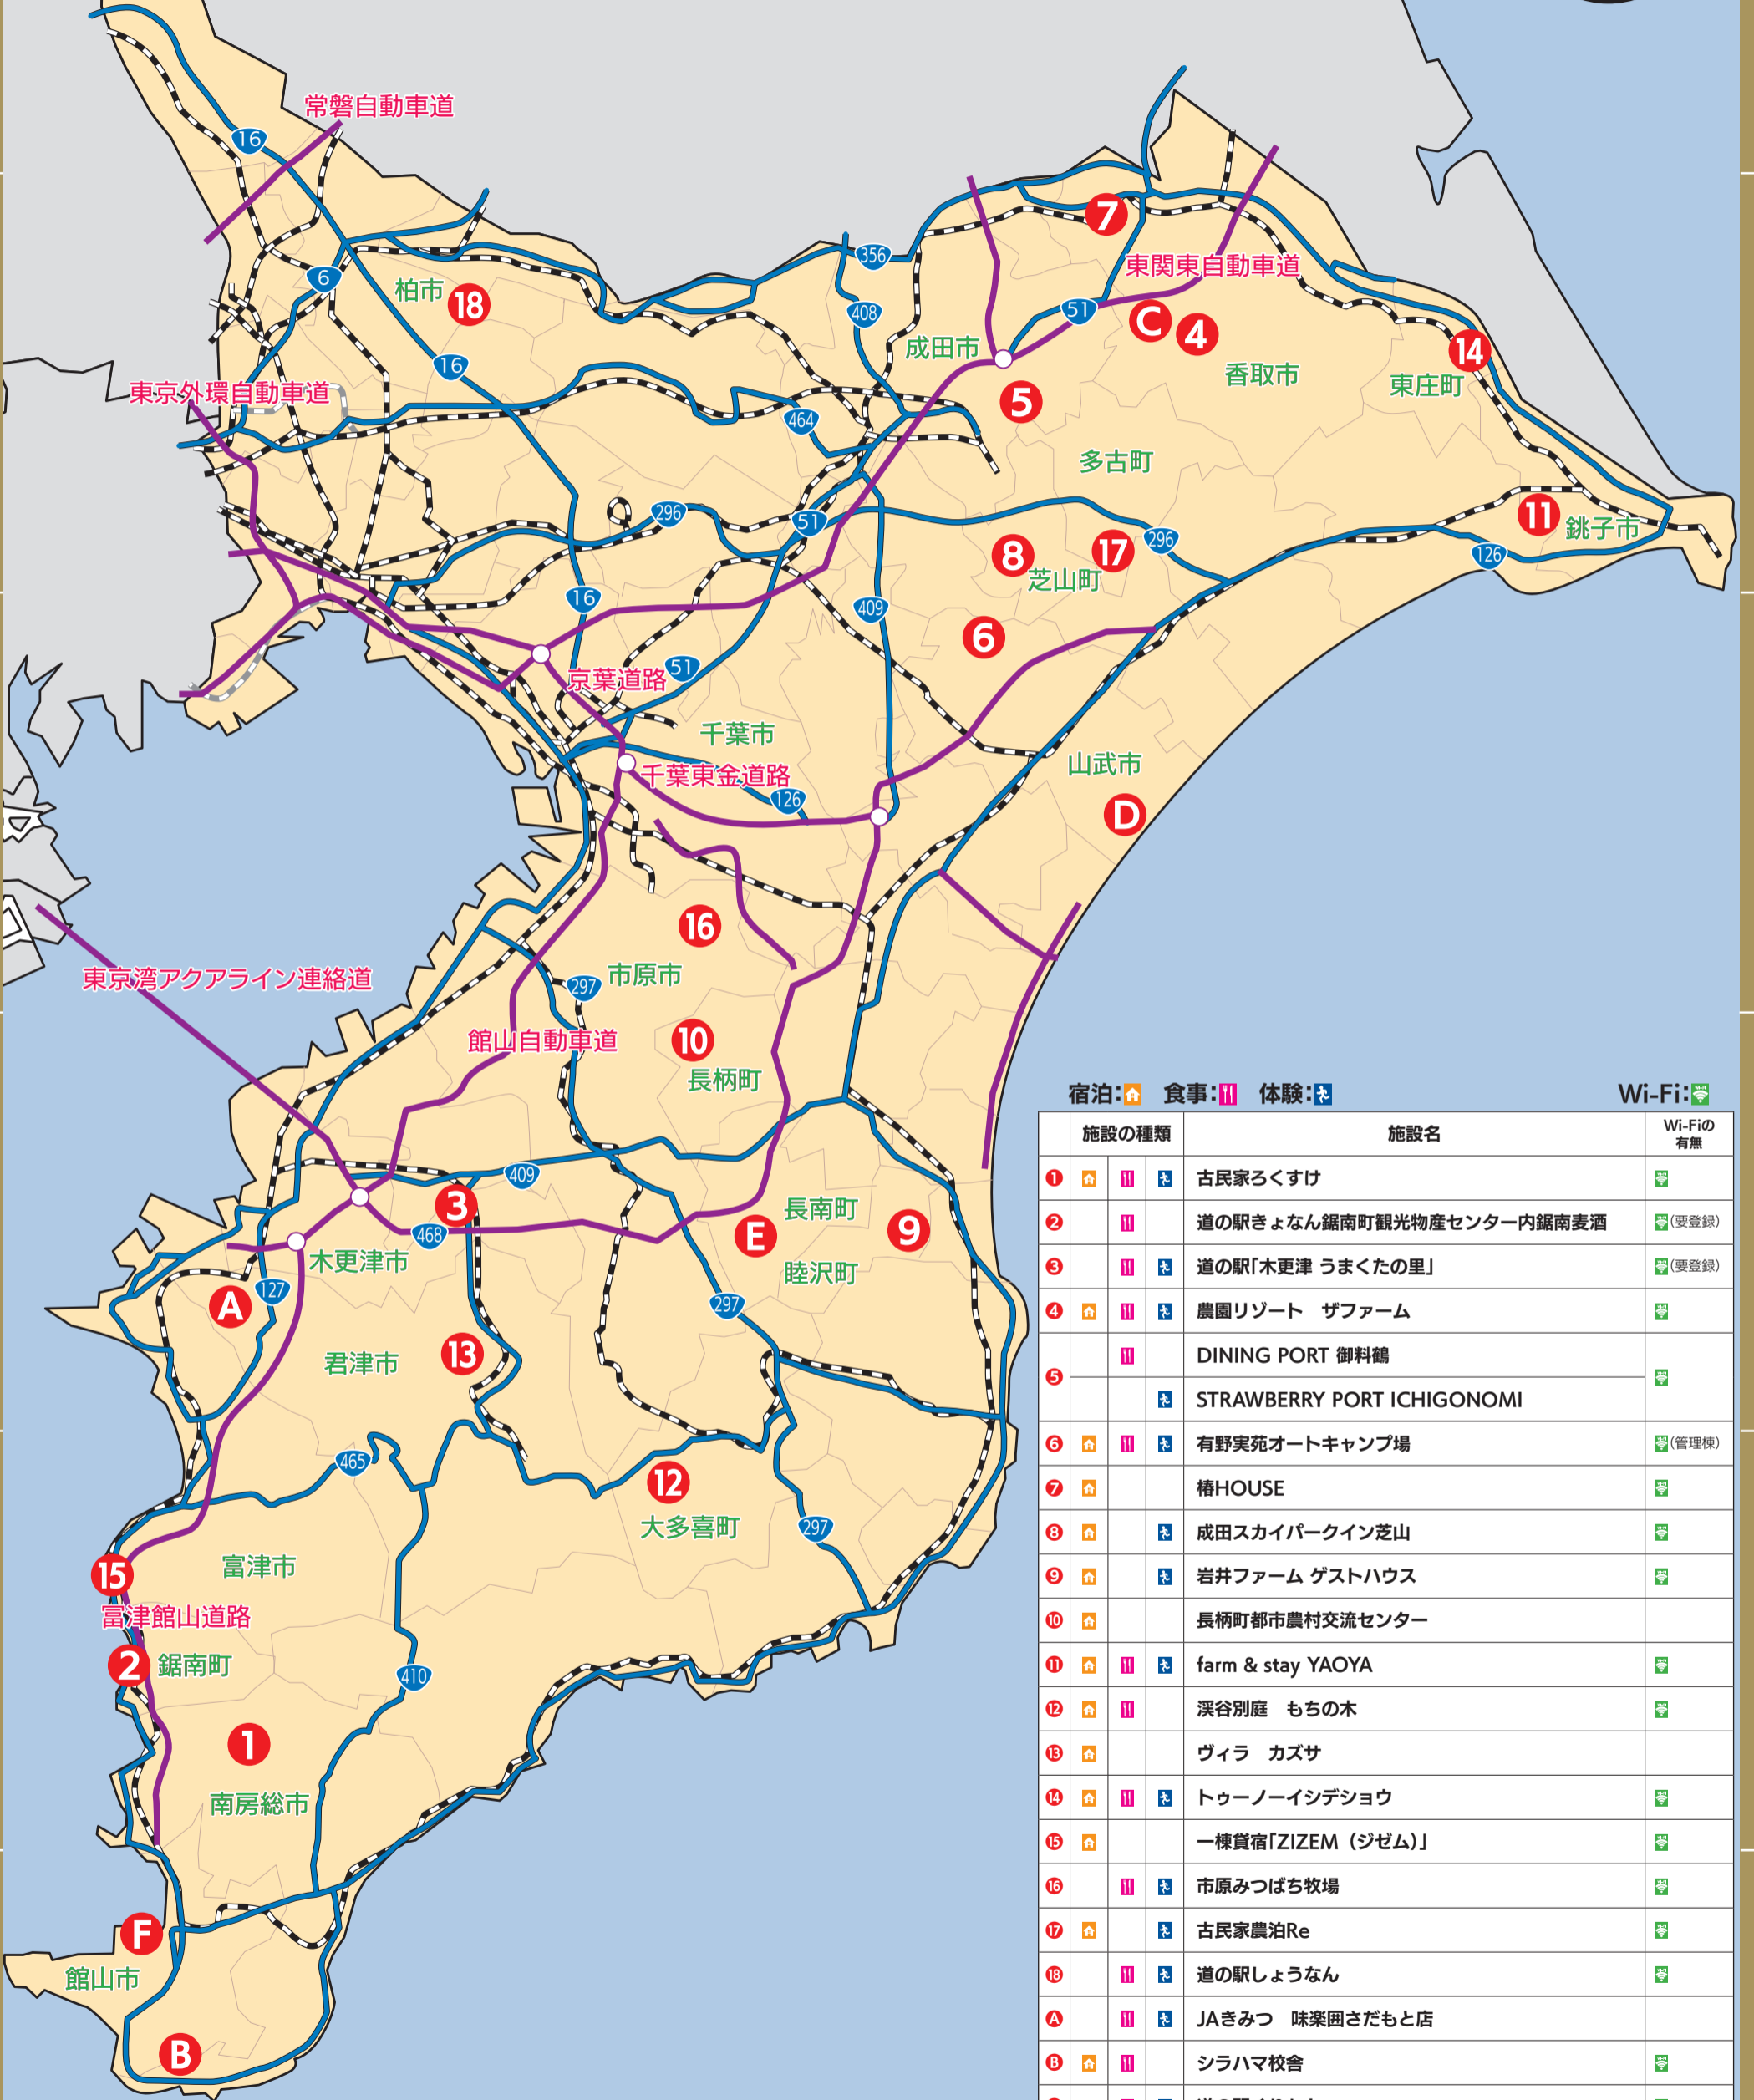

表の見方

施設名	
宿泊:	 <b>0-0</b>
食事:	 <b>0-0</b>
体験:	 <b>0-0</b>
WiFi:	 <b>0-0</b>
施設住所 電話番号 ホームページアドレス	マップ上の位置

施設の詳細は  
こちらからご覧いただけます。

[https://www.znk.or.jp/report/page\\_731.html](https://www.znk.or.jp/report/page_731.html)

# ちばの農泊ガイド

～千葉県内の農泊関連施設のご紹介～

# 千葉県内の農泊関連施設マップ

施設の種類のアイコン		施設名	Wi-Fiの有無
1	宿泊: 食事: 体験: Wi-Fi:	古民家ろくすけ	有
2	宿泊: 食事: 体験: Wi-Fi:	道の駅きょうなん鋸南町観光物産センター内鋸南麦酒	有(要登録)
3	宿泊: 食事: 体験: Wi-Fi:	道の駅「木更津 うまくたの里」	有(要登録)
4	宿泊: 食事: 体験: Wi-Fi:	農園リゾート ザファーム	有
5	宿泊: 食事: 体験: Wi-Fi:	DINING PORT 御料鶴	有
6	宿泊: 食事: 体験: Wi-Fi:	STRAWBERRY PORT ICHIGONOMI	有
7	宿泊: 食事: 体験: Wi-Fi:	有野実苑オートキャンプ場	有(管理棟)
8	宿泊: 食事: 体験: Wi-Fi:	椿HOUSE	有
9	宿泊: 食事: 体験: Wi-Fi:	成田スカイパークイン芝山	有
10	宿泊: 食事: 体験: Wi-Fi:	岩井ファーム ゲストハウス	有
11	宿泊: 食事: 体験: Wi-Fi:	長柄町都市農村交流センター	有
12	宿泊: 食事: 体験: Wi-Fi:	farm & stay YAOYA	有
13	宿泊: 食事: 体験: Wi-Fi:	渓谷別庭 もちの木	有
14	宿泊: 食事: 体験: Wi-Fi:	ヴィラ カズサ	有
15	宿泊: 食事: 体験: Wi-Fi:	トゥーノイシデショウ	有
16	宿泊: 食事: 体験: Wi-Fi:	一棟貸宿「ZIZEM (ジゼム)」	有
17	宿泊: 食事: 体験: Wi-Fi:	市原みつばち牧場	有
18	宿泊: 食事: 体験: Wi-Fi:	古民家農泊Re	有
A	宿泊: 食事: 体験: Wi-Fi:	道の駅しょうなん	有
B	宿泊: 食事: 体験: Wi-Fi:	JAきみつ 味楽園さだもと店	有
C	宿泊: 食事: 体験: Wi-Fi:	シラハマ校舎	有
D	宿泊: 食事: 体験: Wi-Fi:	道の駅くりもと	有
E	宿泊: 食事: 体験: Wi-Fi:	ソムリエファーム/Ta cachette(タ・カシェット)	有
F	宿泊: 食事: 体験: Wi-Fi:	仲間と泊まる学校 ちょうなん西小	有
	宿泊: 食事: 体験: Wi-Fi:	NPO法人たてやま・海辺の鑑定団 また旅倶楽部	有